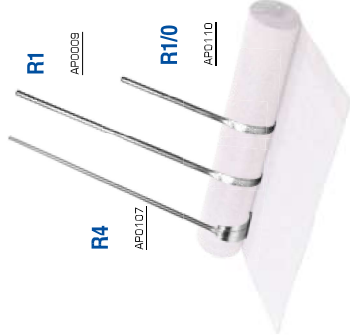

Rozwijacz do papry / Asphalt-tar paper unrollers Papreabroller / Раскатчики рубероида

R1 APD009
R4 APD107
R1/0 APD110

Rozwijacz do papry / Asphalt-tar paper unrollers Papreabroller / Раскатчики рубероида

- Rozwijacz wykonany ze stal nierdzewnej, posiada dwie rolki obrotowe wykonane z termomico umocnionego rozwijanie rolki papry / The stainless steel unroller is equipped with two tamamid coating rollers for asphalt-tar paper unrolling.
  Abroller aus Edelstahl mit zwei Rollen aus Termamid zum Aufrollen von Pappe, Раскатчики изготовлены из нержавеющей стали, Раскатчик имеет два вращательных тарамидовых катки, которые разрешают на раскатывание рубероида.