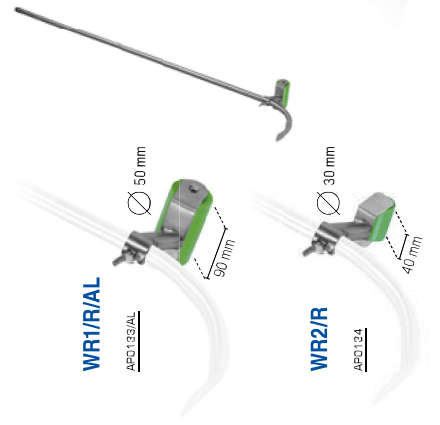

WR1/R/L APD133A/L
WR2/R APD124
W1 APD010
W2 APD032
W3 APD124

Waiki dociskowe / Pressure rollers / Anprückroller Прижимные ролики

- tworzywo rolki dociskowej - W1, W3 - poliamid, W2 - metal / pressure roll material - W1, W3 - poliamid, W2 - metal
  материал прижимного ролика - W1, W3 - полиамид, W2 - металл

Torba dekarska / Roofing bag Dachdeckerkassette / Кровельная сумка