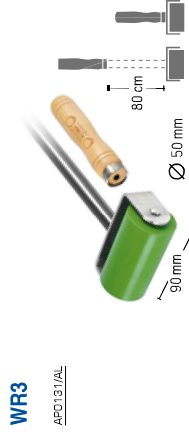

WR2
APD025

Wałek dociskowy ręczny / Pressure roller Anprückroller, manuell / Ручной прижимной ролик

- przeznaczony do specjalnego silikonu / roll coating made of special silicone
  Mantel der Rolle aus speziellem Silikon / покрытие ролика изготовленная из специального силикона
- rękojeść drewniana ukończona lakierem / lamish-finished wooden handle
  Holzgriff, lackiert / деревянная рукоятка отделанная лаком
- stalowy łącznik przedłużający ramię walca / steel joint for extending the handle
  Stahlverbindung für die Vergrößerung des Armes / стальное соединение удлиняющий плечо ролика

WR3
APD131A/L

Wałek dociskowy ręczny / Pressure roller Anprückroller, manuell / Ручной прижимной ролик

- przeznaczony do specjalnego silikonu / roll coating made of special silicone
  Mantel der Rolle aus speziellem Silikon / покрытие ролика изготовленная из специального силикона
- rękojeść drewniana ukończona lakierem / lamish-finished wooden handle
  Holzgriff, lackiert / деревянная рукоятка отделанная лаком